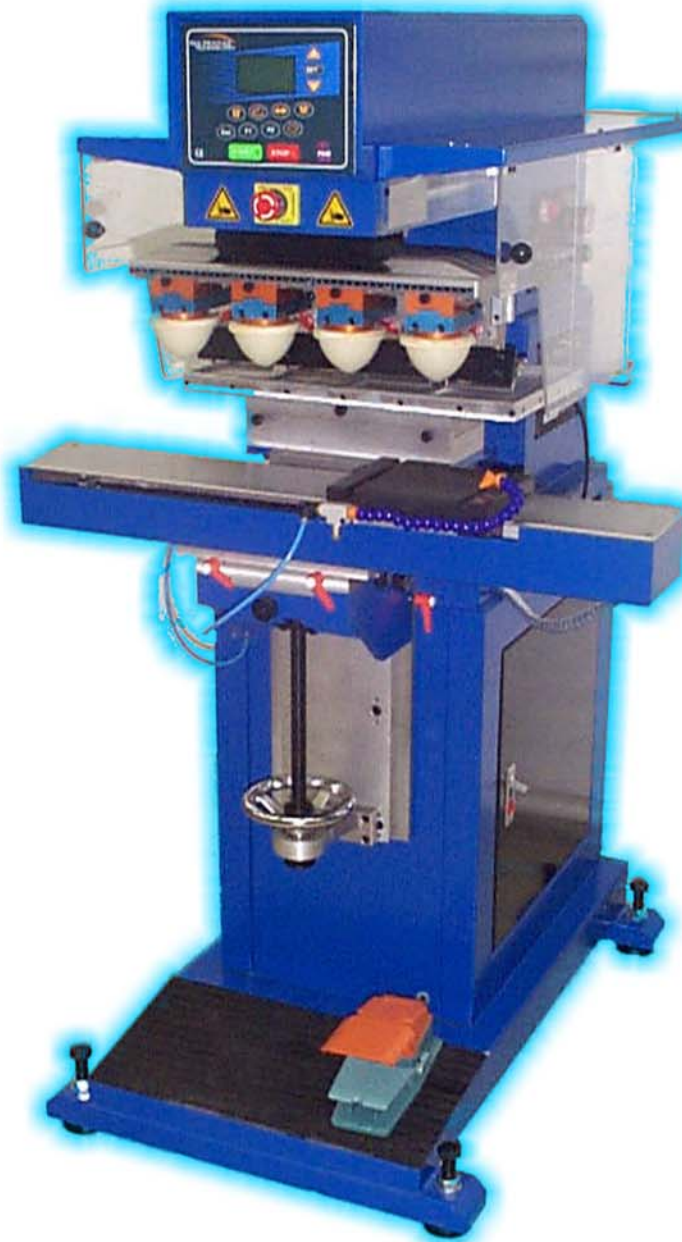

## Tampondruckmaschine Modell TIC Typ 301

**Tampondruckmaschine, Modell TIC Typ 301**, elektropneumatisch gesteuert, 4-Farben-Tampondruckmaschine, Tischmodell, mit elektrischem Verschiebetisch, mit Untergestell, Klischeégröße 4 x 150 x 450 mm, unterteilt durch Farbteiler in 4 x 110 x 150 mm, inkl. seitlichen Sicherheitsscheiben, Notausschalter sowie höhenverstellbarem Kreuzanlegetisch, Fußschalter, ungebrauchtes Vorführmodell.